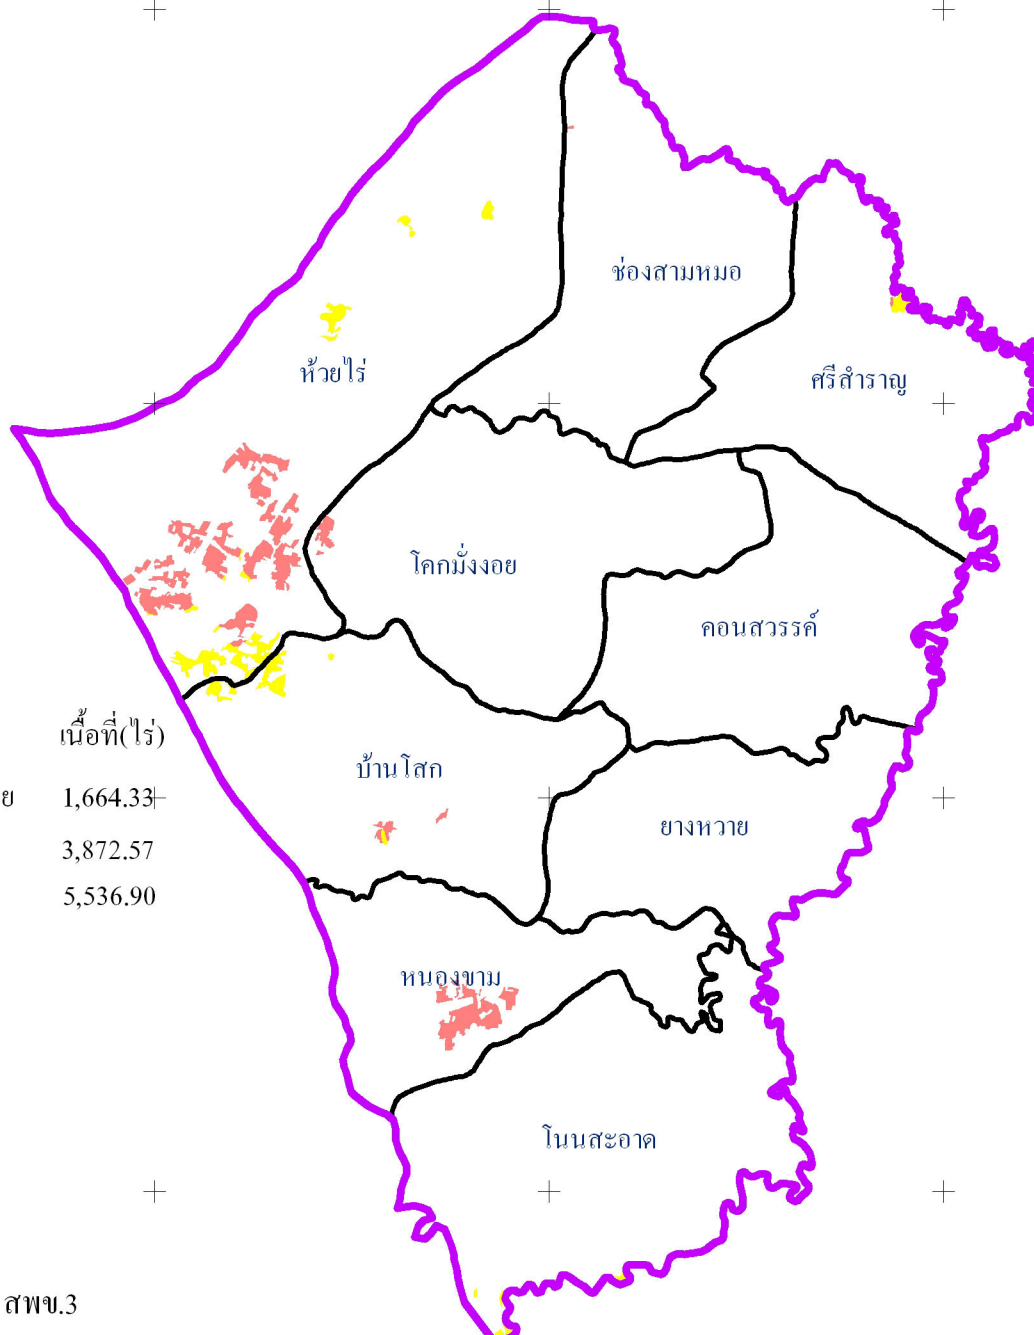

# แผนที่พื้นที่ที่เหมาะสมในการปลูกอ้อยอำเภอคอนสวรรค์จังหวัดชัยภูมิ ปี พ.ศ. 2554

มาตราส่วน 1:200,000

สัญลักษณ์	คำอธิบาย	เนื้อที่(ไร่)
	พื้นที่เหมาะสมปานกลางในการปลูกอ้อย	1,664.33
	พื้นที่เหมาะสมน้อยในการปลูกอ้อย	3,872.57
	รวม	5,536.90

- ขอบเขตอำเภอ
- ขอบเขตตำบล

จัดทำโดย กลุ่มวางแผนการใช้ที่ดิน สทพช.3