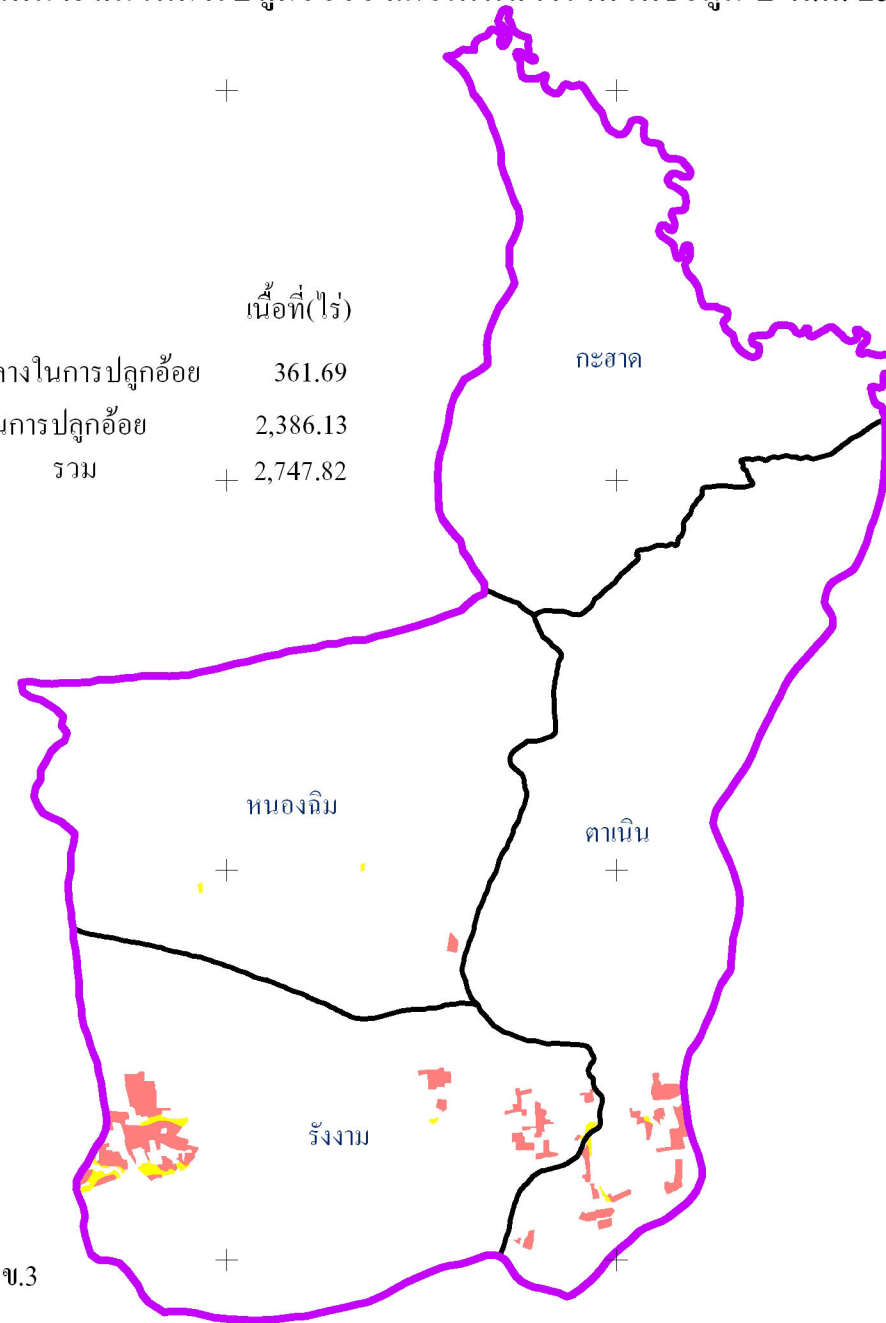

แผนที่พื้นที่ที่เหมาะสมในการปลูกอ้อยอำเภอเนินสง่าจังหวัดชัยภูมิ ปี พ.ศ. 2554

มาตราส่วน 1:150,000

สัญลักษณ์	คำอธิบาย	เนื้อที่(ไร่)
	พื้นที่เหมาะสมปานกลางในการปลูกอ้อย	361.69
	พื้นที่เหมาะสมน้อยในการปลูกอ้อย	2,386.13
	รวม	2,747.82
	ขอบเขตอำเภอ	
	ขอบเขตตำบล	

จัดทำโดย กลุ่มวางแผนการใช้ที่ดิน สฟช.3