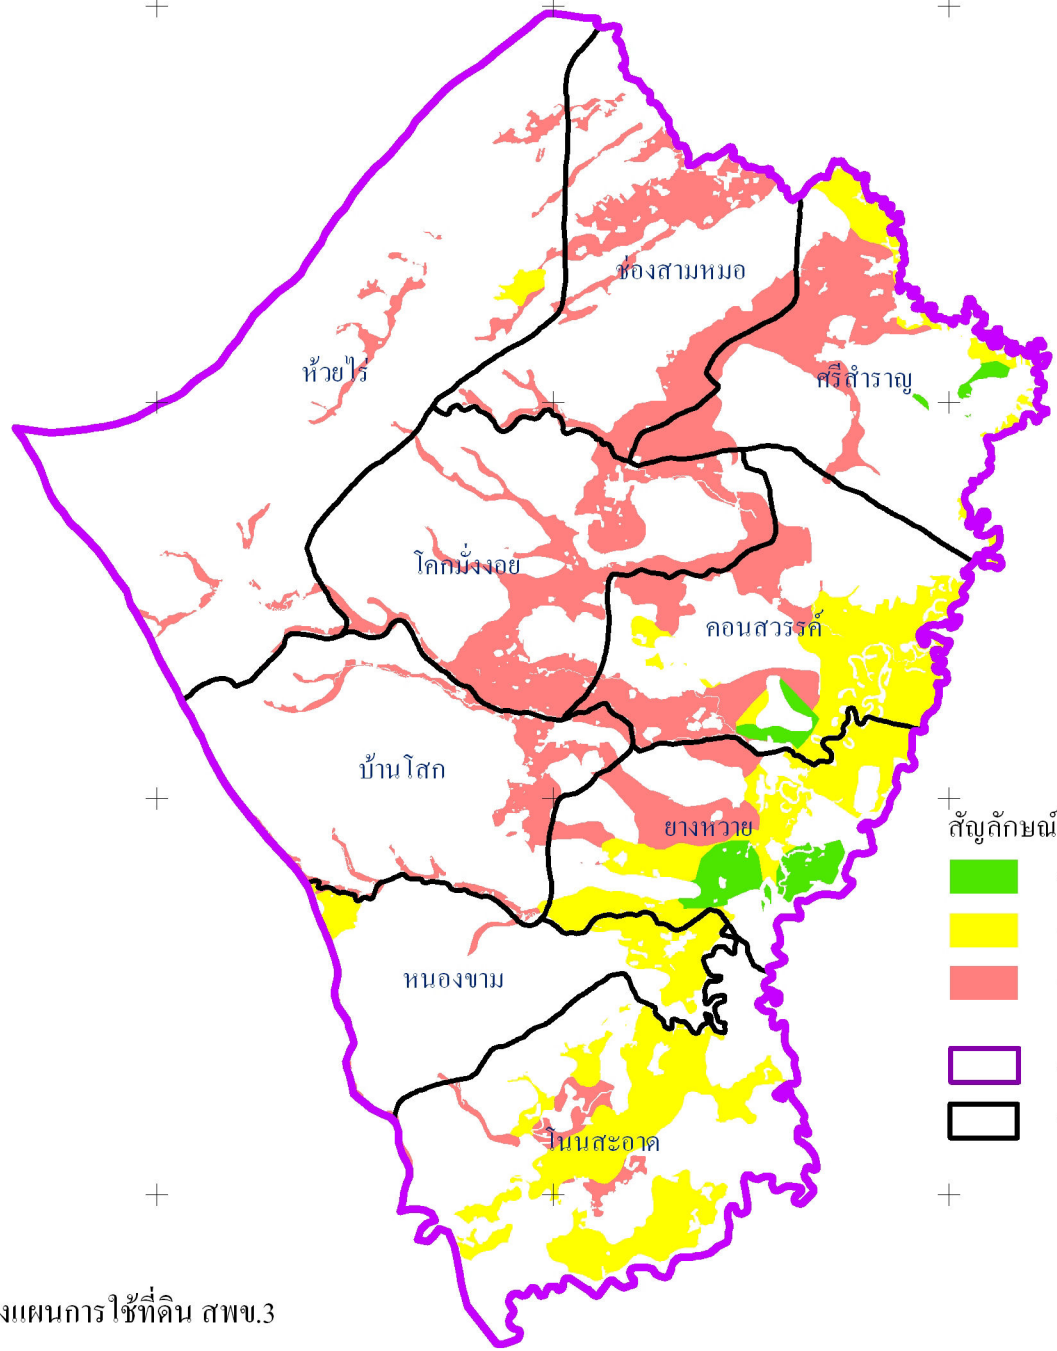

แผนที่พื้นที่เหมาะสมในการปลูกข้าวอำเภอคอนสวรรค์ จังหวัดชัยภูมิ ปี พ.ศ. 2554

มาตราส่วน 1:190,000

สัญลักษณ์	คำอธิบาย	เนื้อที่(ไร่)
	พื้นที่เหมาะสมมากในการปลูกข้าว	3,241.07
	พื้นที่เหมาะสมปานกลางในการปลูกข้าว	28,564.69
	พื้นที่เหมาะสมน้อยในการปลูกข้าว	44,219.00
	รวม	76,024.76
	ขอบเขตอำเภอ	
	ขอบเขตตำบล	

จัดทำโดย กลุ่มวางแผนการใช้ที่ดิน สทพ.3