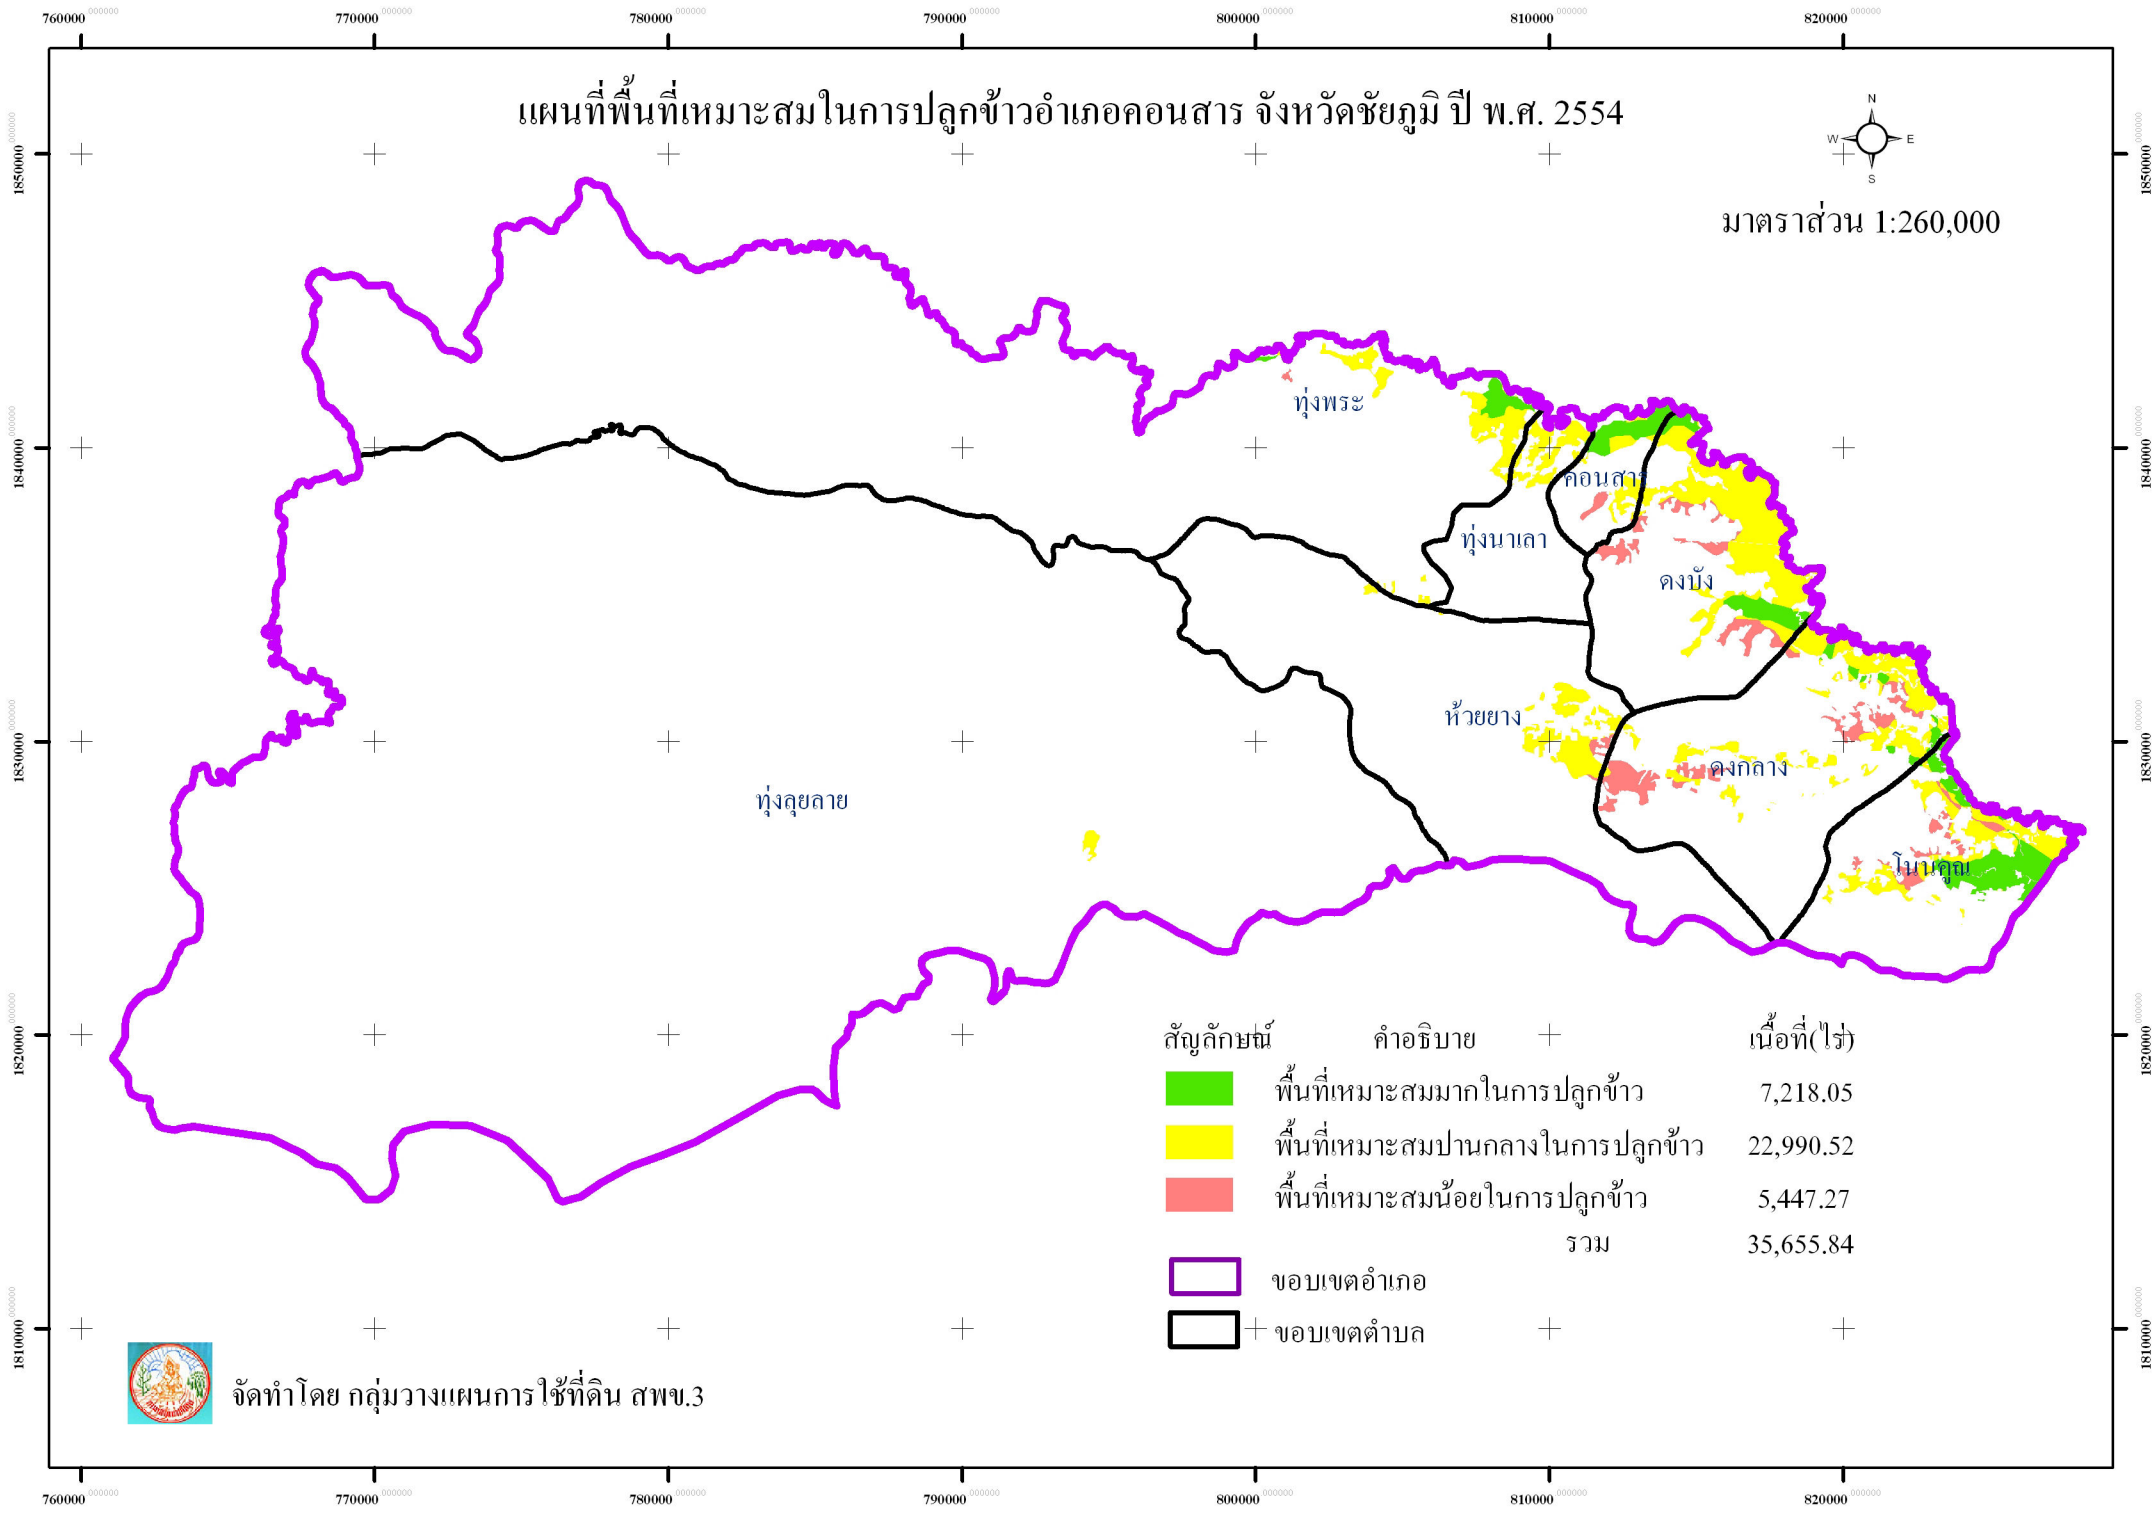

แผนที่พื้นที่เหมาะสมในการปลูกข้าวอำเภอคอนสาร จังหวัดชัยภูมิ ปี พ.ศ. 2554

มาตราส่วน 1:260,000

สัญลักษณ์	คำอธิบาย	เนื้อที่(ไร่)
	พื้นที่เหมาะสมมากในการปลูกข้าว	7,218.05
	พื้นที่เหมาะสมปานกลางในการปลูกข้าว	22,990.52
	พื้นที่เหมาะสมน้อยในการปลูกข้าว	5,447.27
	รวม	35,655.84
	ขอบเขตอำเภอ	
	ขอบเขตตำบล	

จัดทำโดย กลุ่มวางแผนการใช้ที่ดิน สพข.3