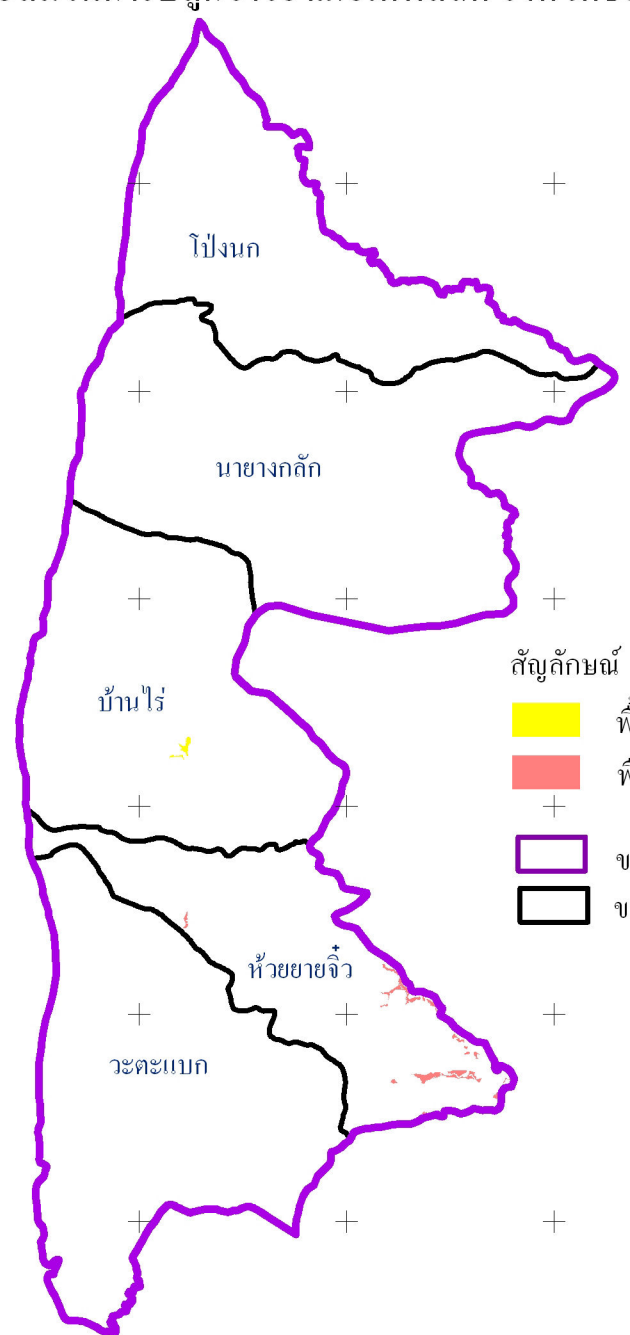

แผนที่พื้นที่เหมาะสมในการปลูกข้าวอำเภอเทพสถิต จังหวัดชัยภูมิ ปี พ.ศ. 2554

มาตราส่วน 1:360,000

สัญลักษณ์	คำอธิบาย	เนื้อที่(ไร่)
	พื้นที่เหมาะสมปานกลางในการปลูกข้าว	155.12
	พื้นที่เหมาะสมน้อยในการปลูกข้าว	1,141.16
	รวม	1,296.28
	ขอบเขตอำเภอ	
	ขอบเขตตำบล	

จัดทำโดย กลุ่มวางแผนการใช้ที่ดิน สทช.3