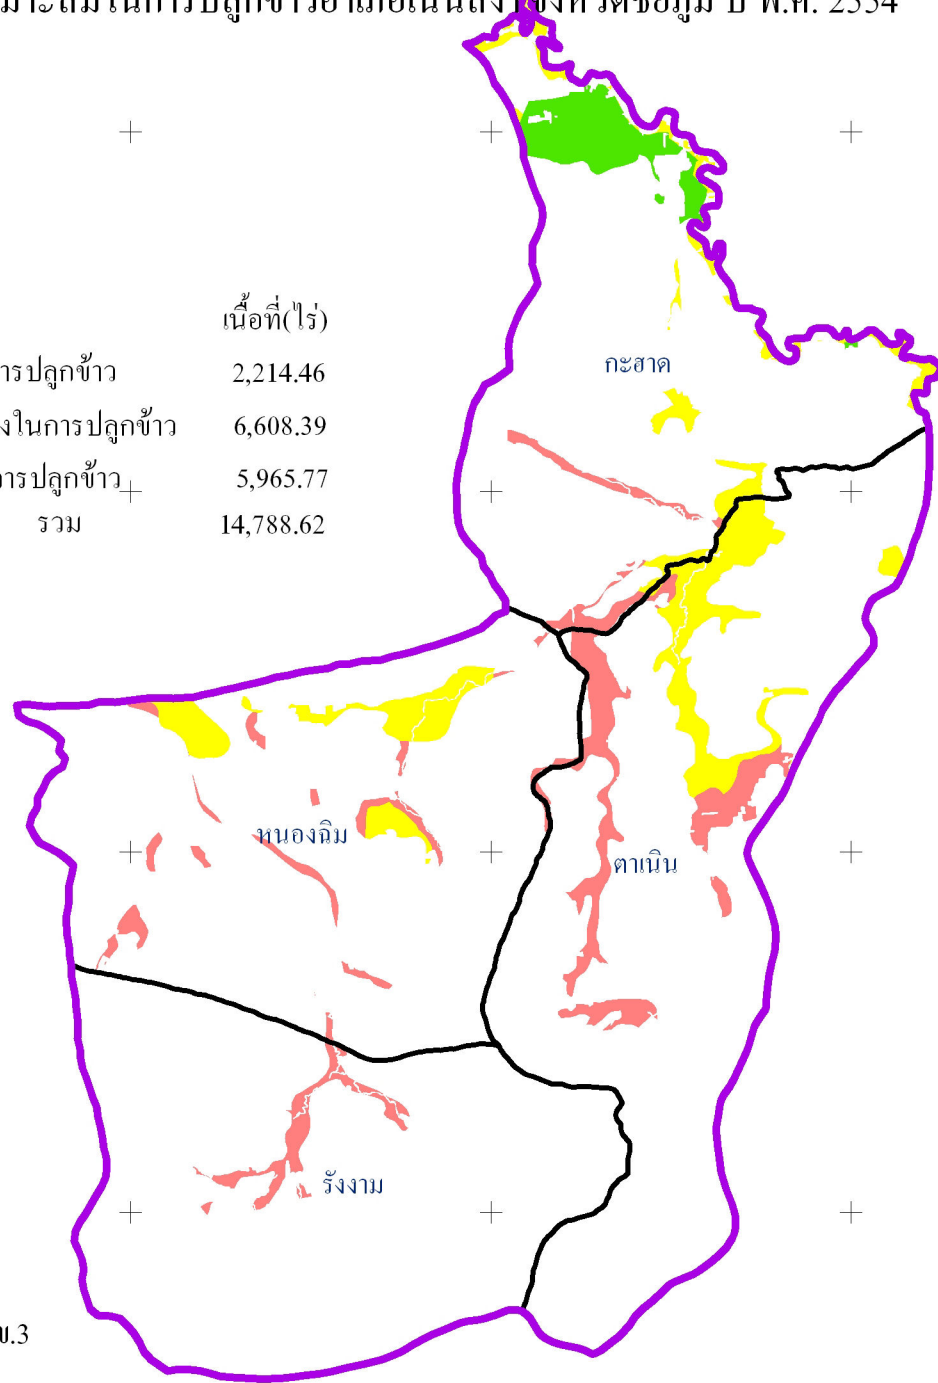

แผนที่พื้นที่ที่เหมาะสมในการปลูกข้าวอำเภอเนินสง่าจังหวัดชัยภูมิ ปี พ.ศ. 2554

 มาตราส่วน 1:150,000

สัญลักษณ์	คำอธิบาย	เนื้อที่(ไร่)
	พื้นที่เหมาะสมมากในการปลูกข้าว	2,214.46
	พื้นที่เหมาะสมปานกลางในการปลูกข้าว	6,608.39
	พื้นที่เหมาะสมน้อยในการปลูกข้าว	5,965.77
	รวม	14,788.62
	ขอบเขตอำเภอ	
	ขอบเขตตำบล	

จัดทำโดย กลุ่มวางแผนการใช้ที่ดิน สพข.3