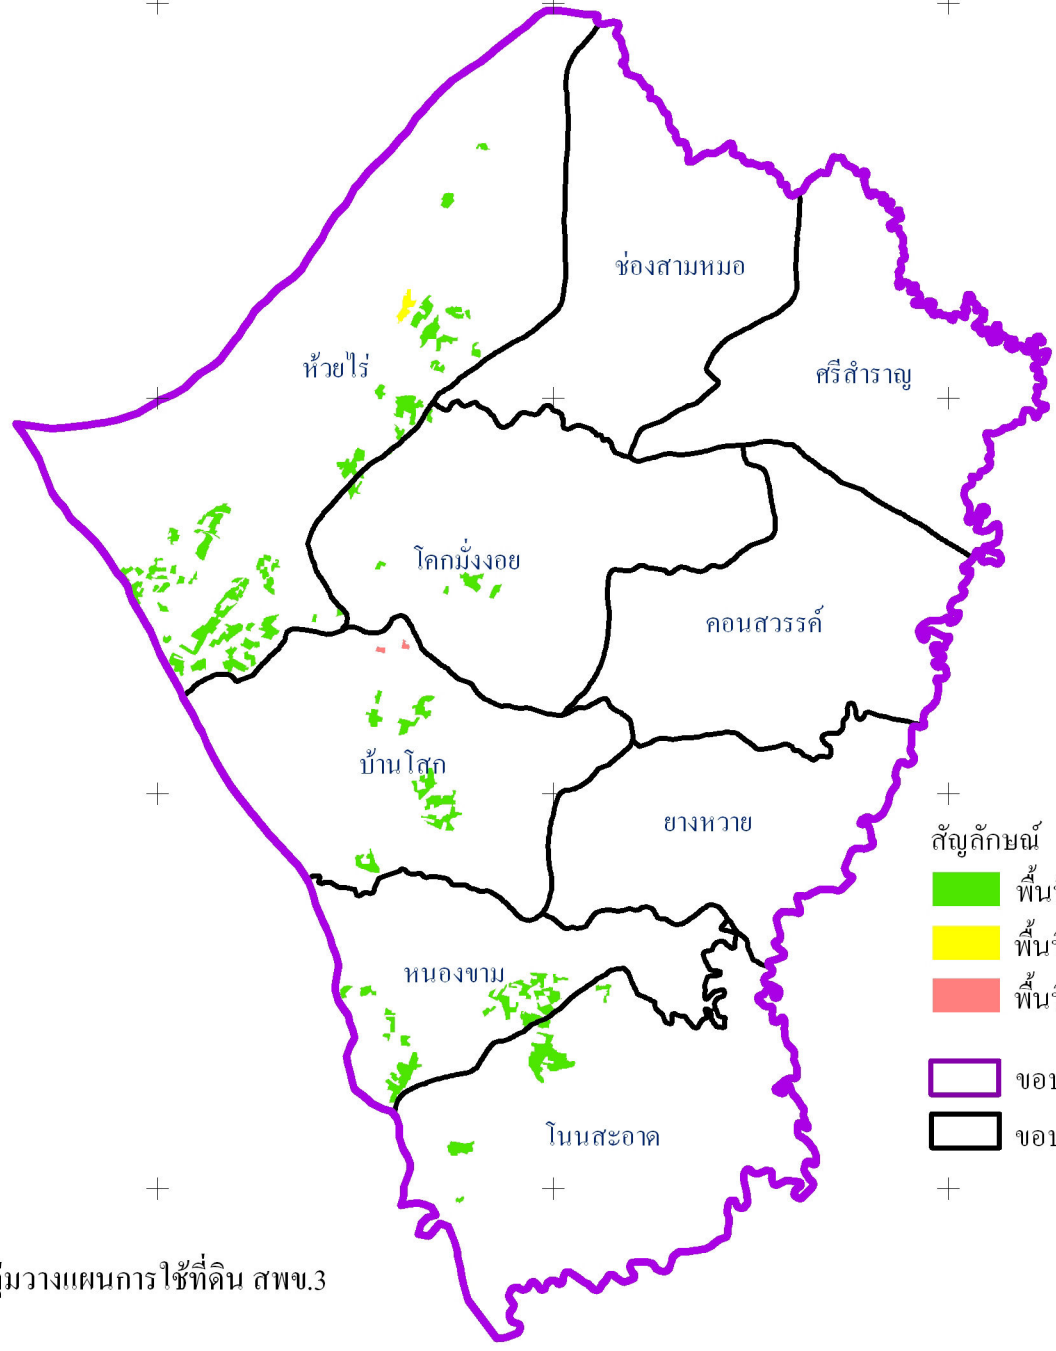

# แผนที่พื้นที่เหมาะสมในการปลูกมันสำปะหลังอำเภอคอนสวรรค์ จังหวัดชัยภูมิ ปี พ.ศ. 2554

มาตราส่วน 1:200,000

สัญลักษณ์	คำอธิบาย	เนื้อที่(ไร่)
	พื้นที่เหมาะสมมากในการปลูกมันสำปะหลัง	5,281.79
	พื้นที่เหมาะสมปานกลางในการปลูกมันสำปะหลัง	104.64
	พื้นที่เหมาะสมน้อยในการปลูกมันสำปะหลัง	37.10
	รวม	5423.53
	ขอบเขตอำเภอ	
	ขอบเขตตำบล	

จัดทำโดย กลุ่มวางแผนการใช้ที่ดิน สพข.3