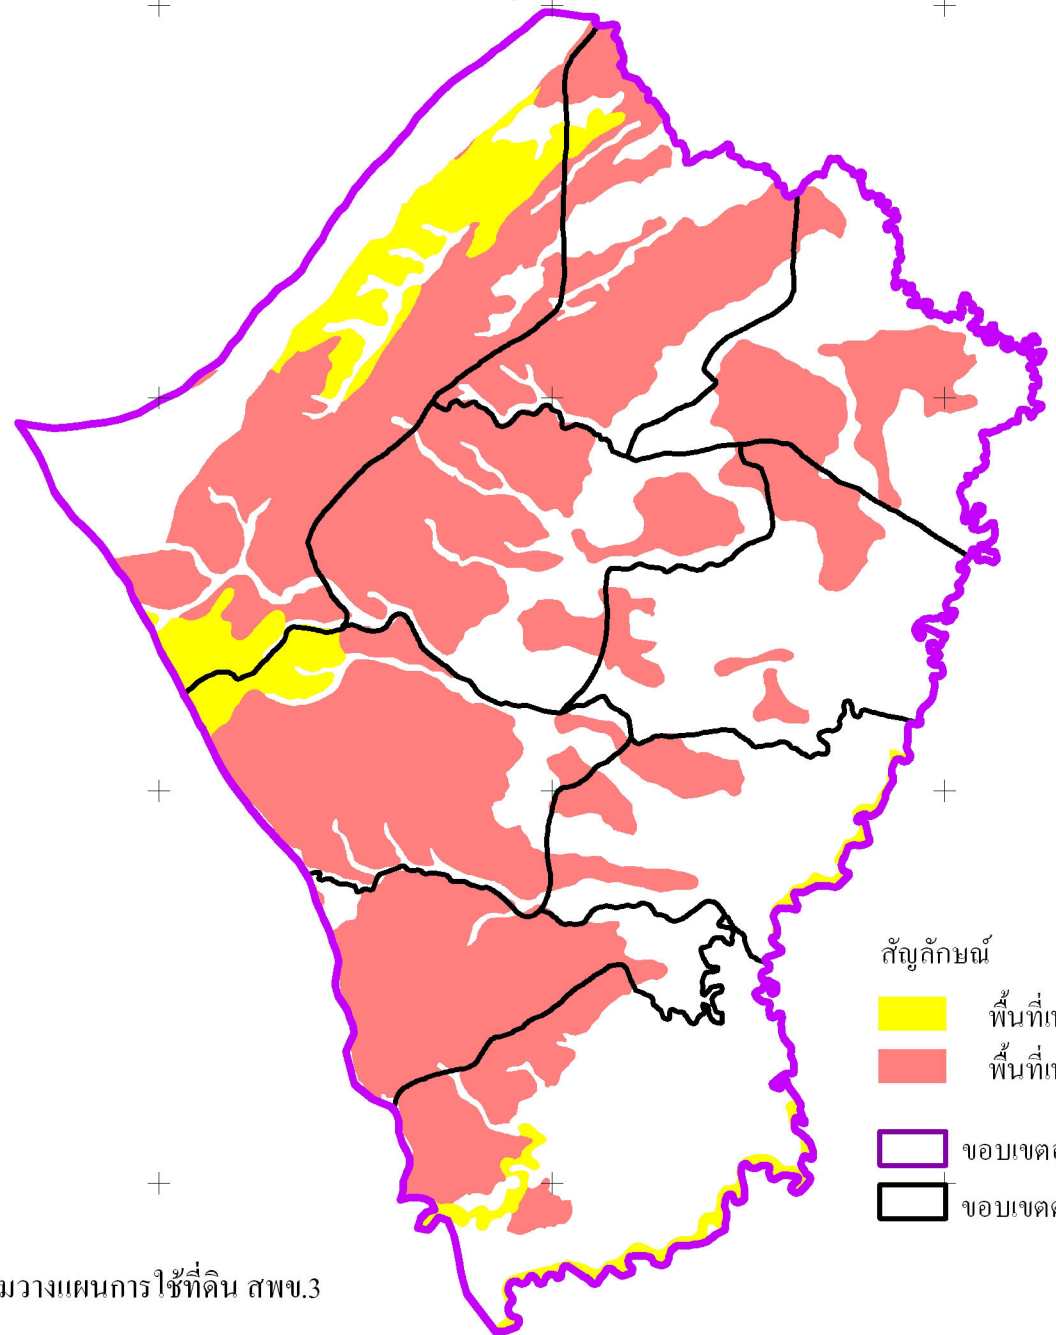

แผนที่พื้นที่ที่เหมาะสมในการปลูกข้าวโพด อำเภอคอนสวรรค์ จังหวัดชัยภูมิ ปี พ.ศ. 2554

มาตราส่วน 1:190,000

สัญลักษณ์	คำอธิบาย	เนื้อที่(ไร่)
	พื้นที่เหมาะสมปานกลางในการปลูกข้าวโพด	18,301.67
	พื้นที่เหมาะสมน้อยในการปลูกข้าวโพด	131601.04
	ขอบเขตอำเภอ	
	ขอบเขตตำบล	
	รวม	149,902.71

จัดทำโดย กลุ่มวางแผนการใช้ที่ดิน สพข.3