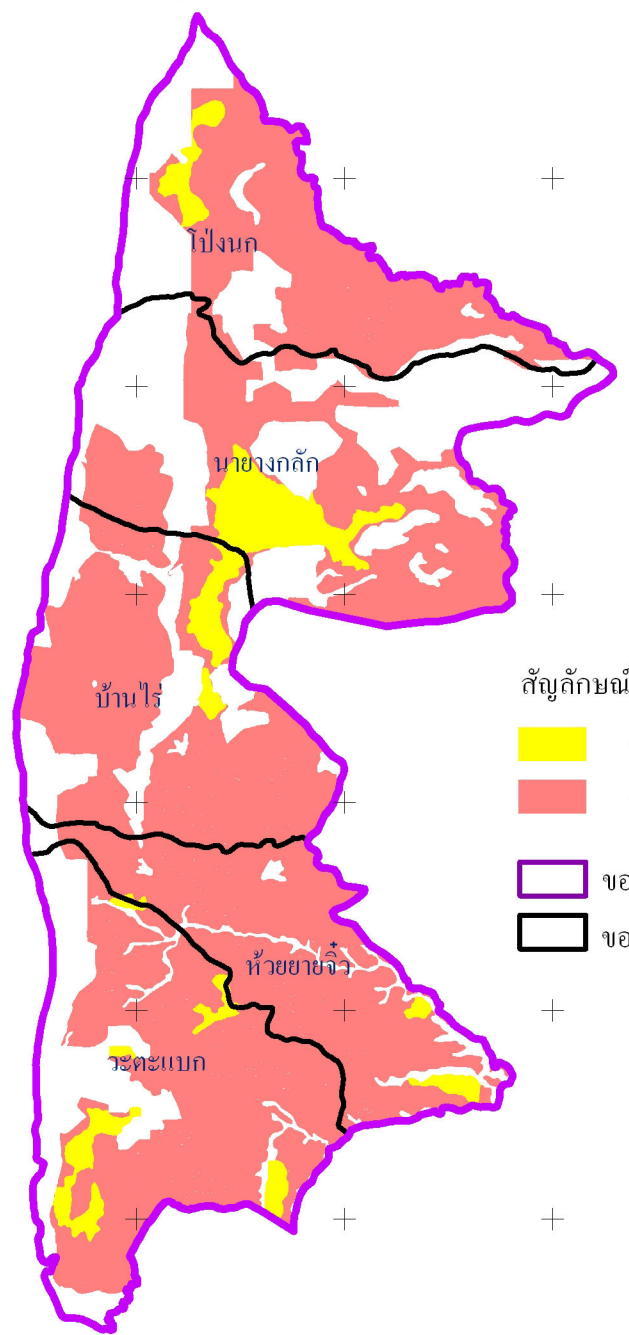

แผนที่พื้นที่เหมาะสมในการปลูกข้าวโพด อำเภอเทพสถิต จังหวัดชัยภูมิ ปี พ.ศ. 2554

มาตราส่วน 1:360,000

สัญลักษณ์	คำอธิบาย	เนื้อที่(ไร่)
	พื้นที่เหมาะสมปานกลางในการปลูกข้าวโพด	33,959.51
	พื้นที่เหมาะสมน้อยในการปลูกข้าวโพด	347,981.08
	ขอบเขตอำเภอ	
	ขอบเขตตำบล	
	รวม	381,940.59

จัดทำโดย กลุ่มวางแผนการใช้ที่ดิน สพข.3