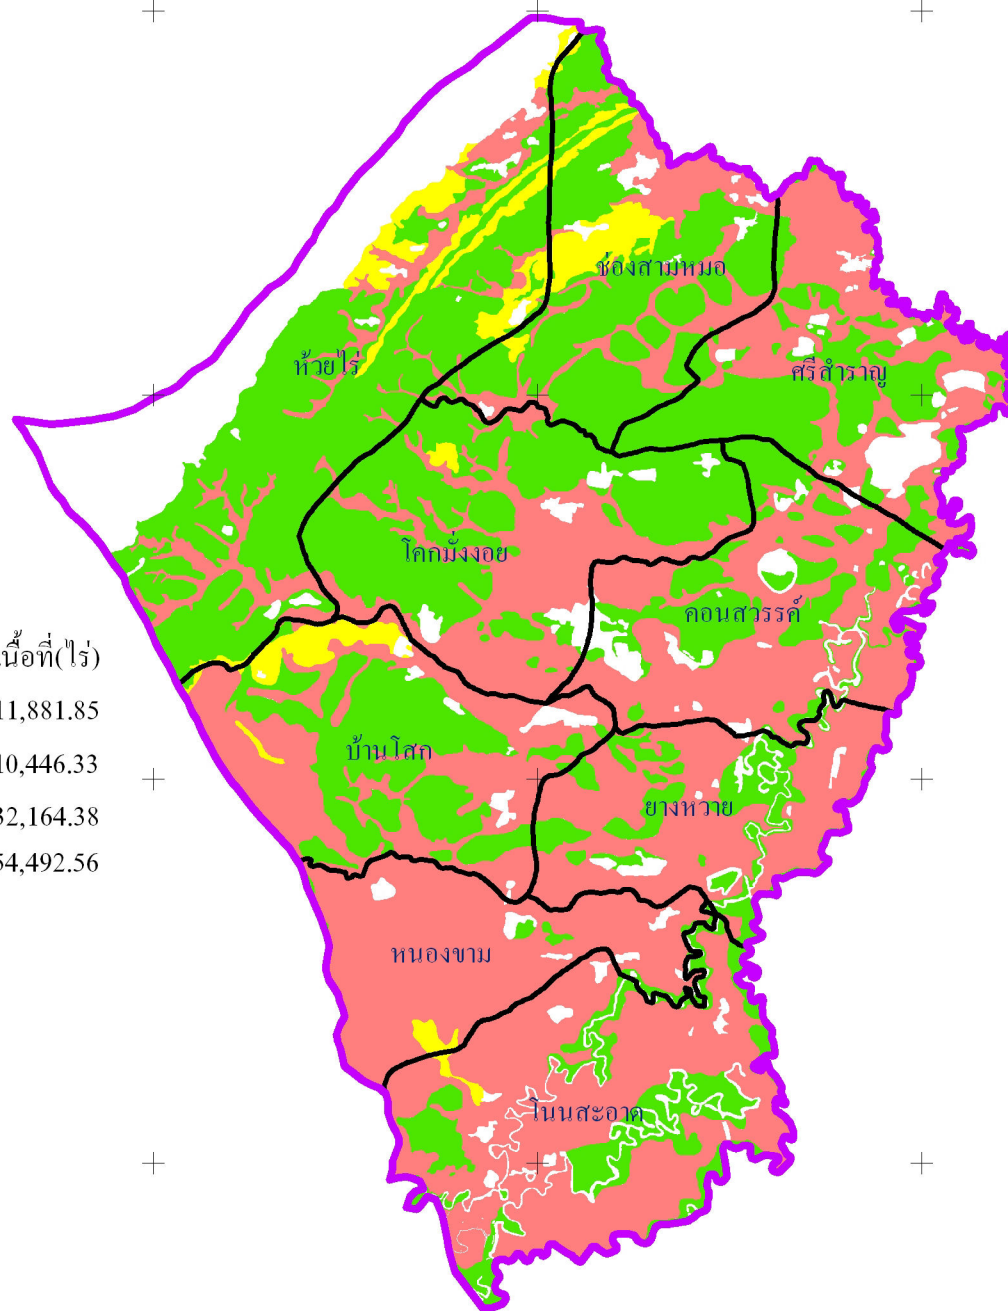

แผนที่พื้นที่เหมาะสมในการปลูกยางพาราอำเภอคอนสวรรค์จังหวัดชัยภูมิ ปี พ.ศ. 2554

มาตราส่วน 1:200,000

สัญลักษณ์	คำอธิบาย	เนื้อที่(ไร่)
	พื้นที่เหมาะสมมากในการปลูกยางพารา	111,881.85
	พื้นที่เหมาะสมปานกลางในการปลูกยางพารา	10,446.33
	พื้นที่เหมาะสมน้อยในการปลูกยางพารา	132,164.38
	รวม	254,492.56
	ขอบเขตอำเภอ	
	ขอบเขตตำบล	

จัดทำโดย กลุ่มวางแผนการใช้ที่ดิน สพข.3