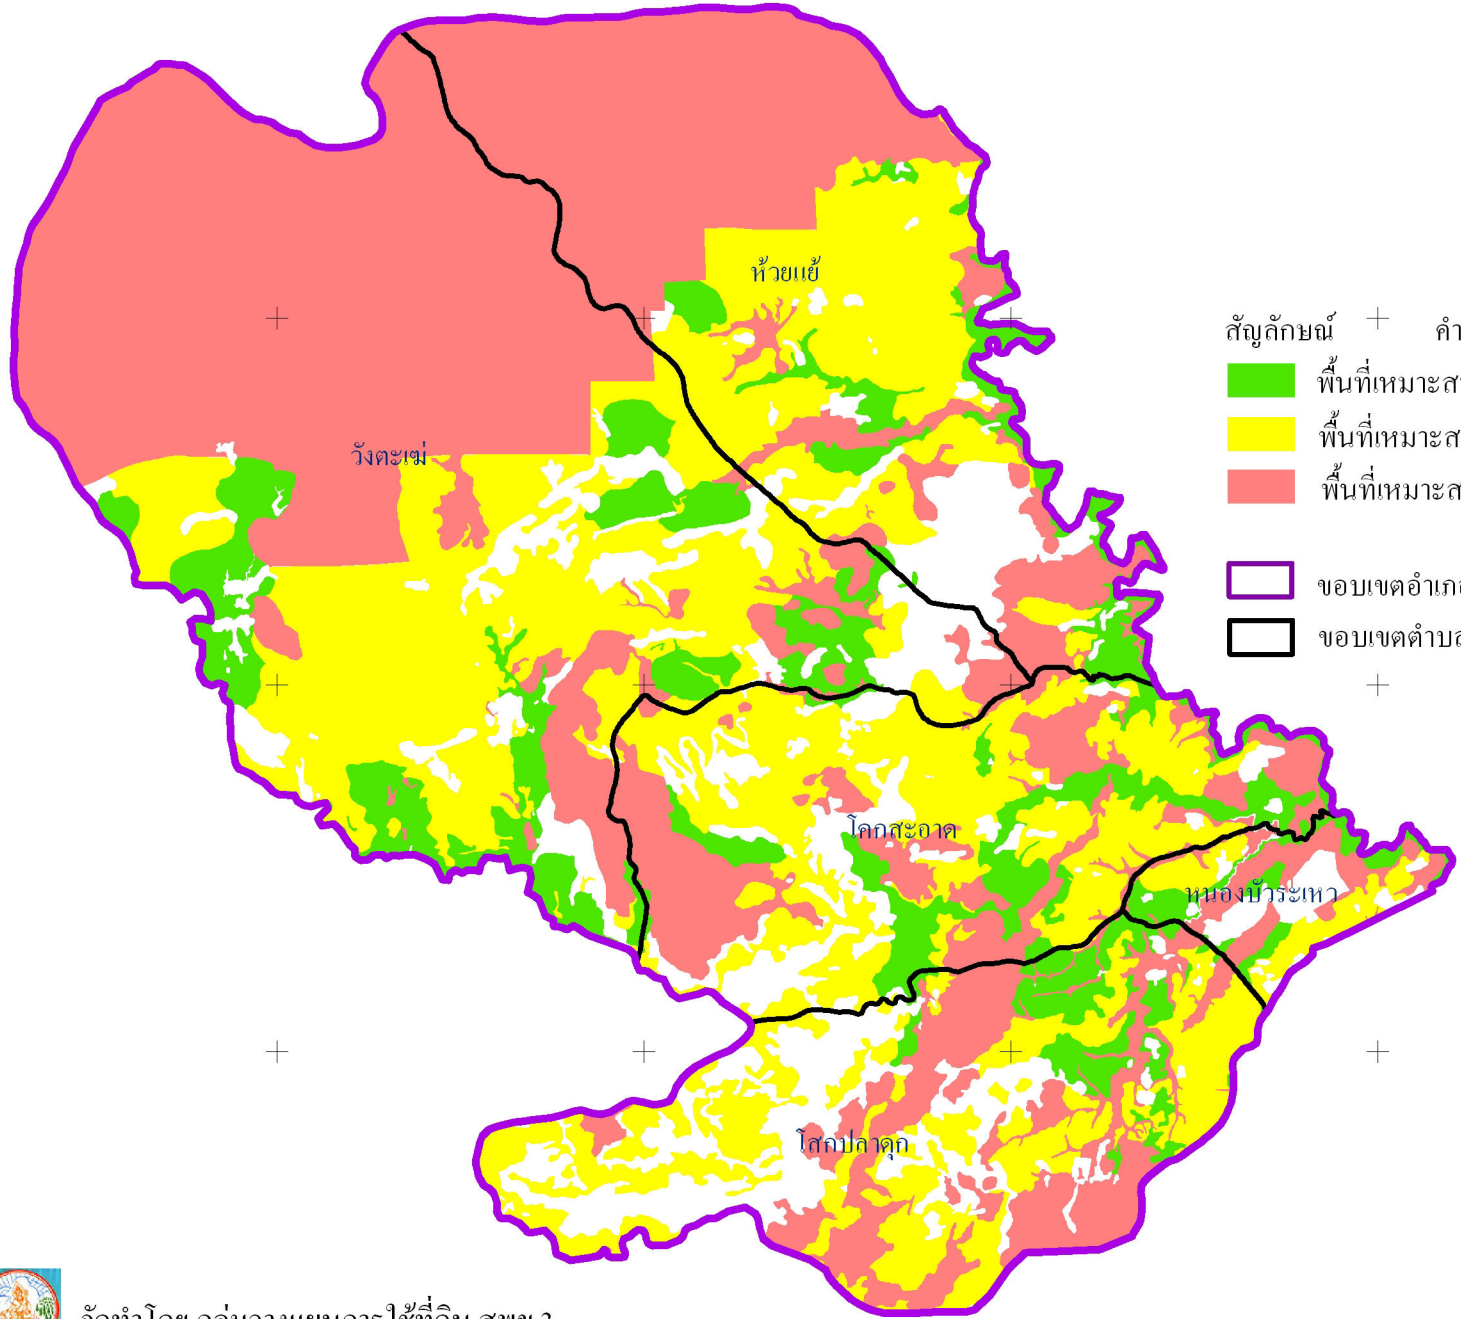

แผนที่พื้นที่ที่เหมาะสมในการปลูกยางพาราอำเภอหนองบัวระเหว จังหวัดชัยภูมิ ปี พ.ศ. 2554

มาตราส่วน 1:200,000

สัญลักษณ์	คำอธิบาย	เนื้อที่(ไร่)
	พื้นที่ที่เหมาะสมมากในการปลูกยางพารา	54,078.37
	พื้นที่เหมาะสมปานกลางในการปลูกยางพารา	158,344.59
	พื้นที่เหมาะสมน้อยในการปลูกยางพารา	212,123.77
	รวม	424,546.73

- ขอบเขตอำเภอ
- ขอบเขตตำบล

วังตะเฆ่

ห้วยเข้

โคกสะอาด

หนองบัวระเหว

โคกปลาคู

จัดทำโดย กลุ่มวางแผนการใช้ที่ดิน สพข.3